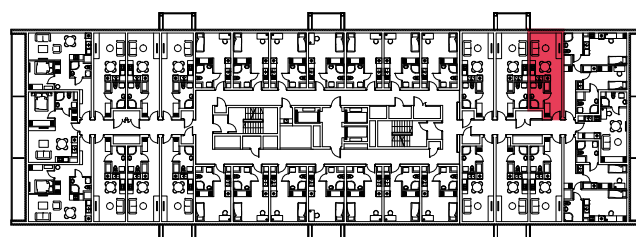

WYSTAWA OKIEN:
ZACHÓD

27.47m²

1 pokój + aneks kuchenny

piętro: 4 | numer: 113

www.zeusapartments.pl