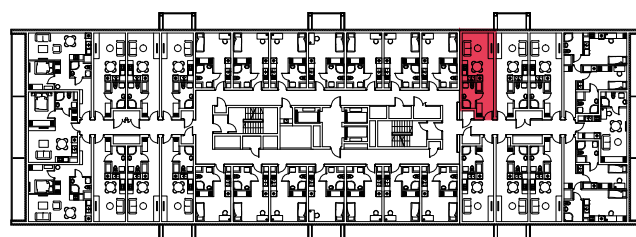

WYSTAWA OKIEN:
ZACHÓD

27.47m²

1 pokój + aneks kuchenny

piętro: 4 | numer: 111

www.zeusapartments.pl