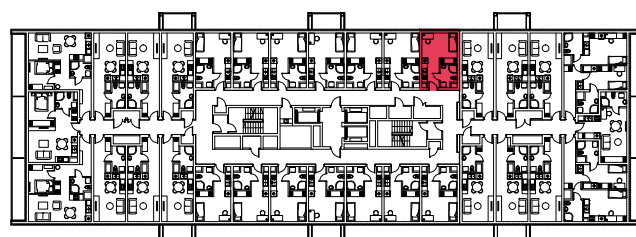

WYSTAWA OKIEN:
ZACHÓD

20.52m²

1 pokój + aneks kuchenny

piętro: 4 | numer: 110

www.zeusapartments.pl