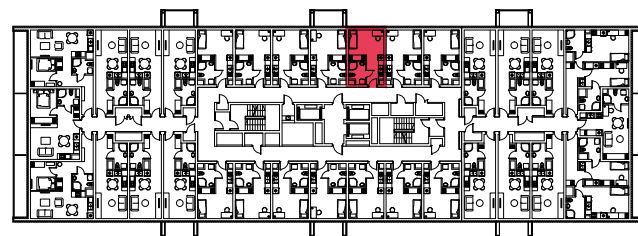

WYSTAWA OKIEN:
ZACHÓD

20.52m²

1 pokój + aneks kuchenny

piętro: 4 | numer: 108

www.zeusapartments.pl