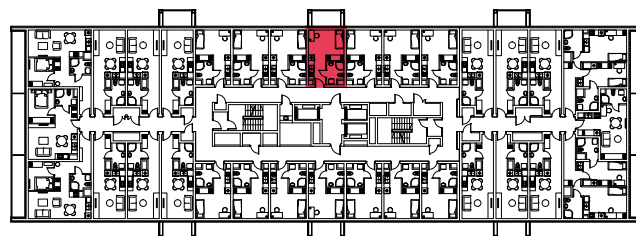

WYSTAWA OKIEN:  
ZACHÓD

20.64m<sup>2</sup>

1 pokój + aneks kuchenny

piętro: 4 | numer: 107

[www.zeusapartments.pl](http://www.zeusapartments.pl)