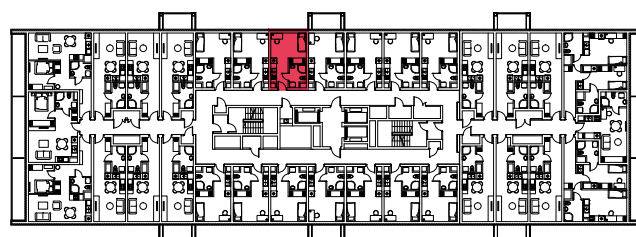

WYSTAWA OKIEN:  
ZACHÓD

20.52m<sup>2</sup>

1 pokój + aneks kuchenny

piętro: 4 | numer: 106

[www.zeusapartments.pl](http://www.zeusapartments.pl)