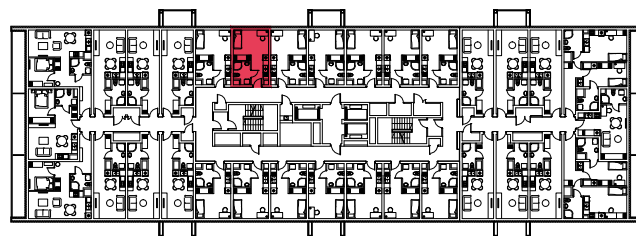

WYSTAWA OKIEN:
ZACHÓD

20.52m²

1 pokój + aneks kuchenny

piętro: 4 | numer: 105

www.zeusapartments.pl