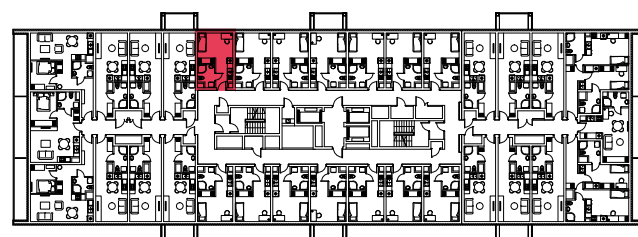

WYSTAWA OKIEN:
ZACHÓD

20.52m²

1 pokój + aneks kuchenny

piętro: 4 | numer: 104

www.zeusapartments.pl