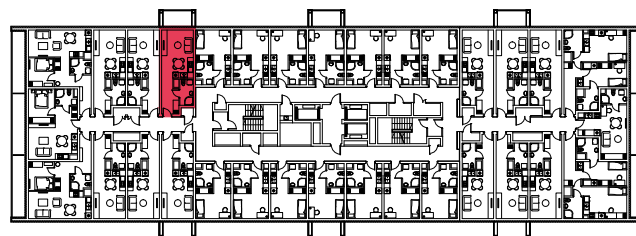

WYSTAWA OKIEN:
ZACHÓD

27.47m²

1 pokój + aneks kuchenny

piętro: 4 | numer: 103

www.zeusapartments.pl