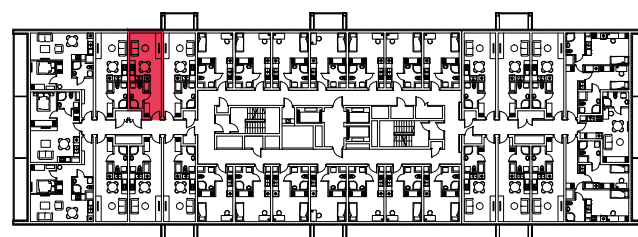

WYSTAWA OKIEN:
ZACHÓD

27.47m²

1 pokój + aneks kuchenny

piętro: 4 | numer: 102

www.zeusapartments.pl