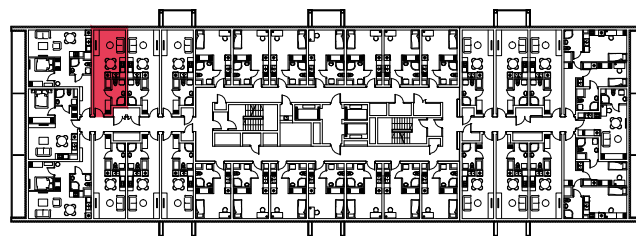

WYSTAWA OKIEN:  
ZACHÓD

27.47m<sup>2</sup>

1 pokój + aneks kuchenny

piętro: 4 | numer: 101

[www.zeusapartments.pl](http://www.zeusapartments.pl)