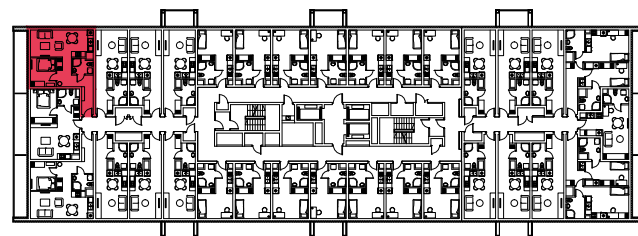

WYSTAWA OKIEN:
POŁUDNIĘ

41.86m²

2 pokoje + aneks kuchenny

piętro: 4 | numer: 100

www.zeusapartments.pl