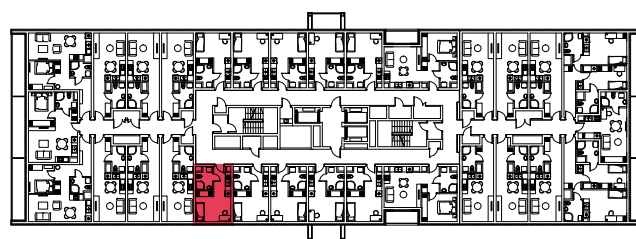

WYSTAWA OKIEN:
WSCHÓD

20.52m²

1 pokój + aneks kuchenny

piętro: 3 | numer: 94

www.zeusapartments.pl