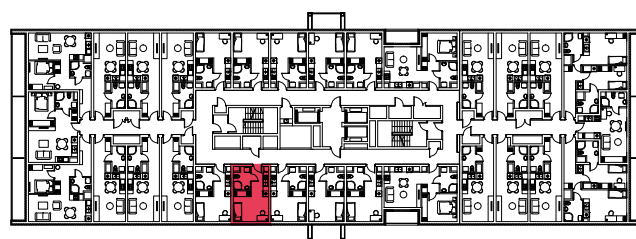

WYSTAWA OKIEN:
WSCHÓD

20.52m²

1 pokój + aneks kuchenny

piętro: 3 | numer: 93

www.zeusapartments.pl