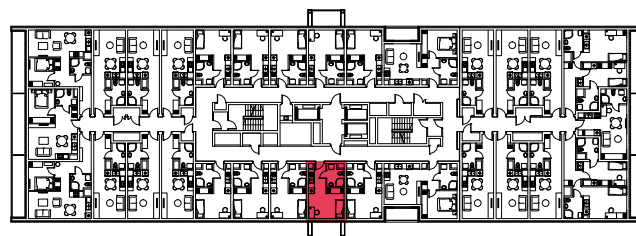

WYSTAWA OKIEN:
WSCHÓD

20.64m²

1 pokój + aneks kuchenny

piętro: 3 | numer: 91

www.zeusapartments.pl