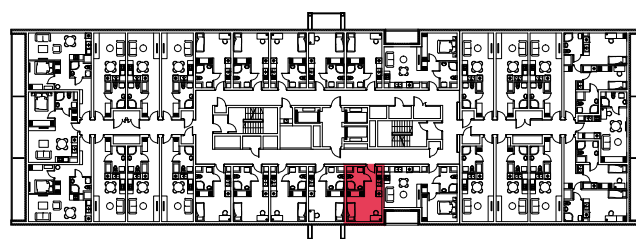

WYSTAWA OKIEN:
WSCHÓD

20.52m²

1 pokój + aneks kuchenny

piętro: 3 | numer: 90

www.zeusapartments.pl