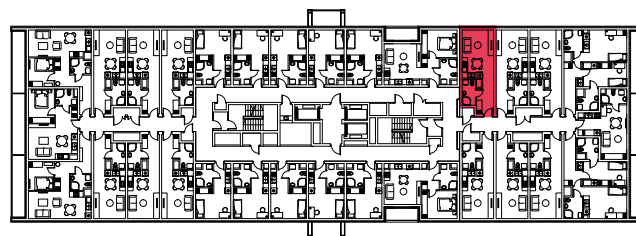

WYSTAWA OKIEN:
ZACHÓD

27.47m²

1 pokój + aneks kuchenny

piętro: 3 | numer: 80

www.zeusapartments.pl