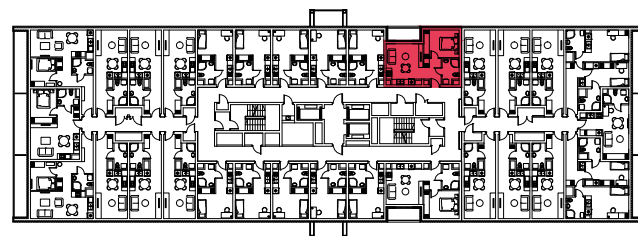

WYSTAWA OKIEN:
ZACHÓD

36.67m²

2 pokoje + aneks kuchenny

piętro: 3 | numer: 79

www.zeusapartments.pl