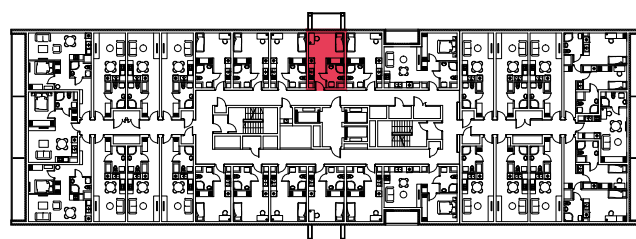

WYSTAWA OKIEN:
ZACHÓD

20.64m²

1 pokój + aneks kuchenny

piętro: 3 | numer: 77

www.zeusapartments.pl