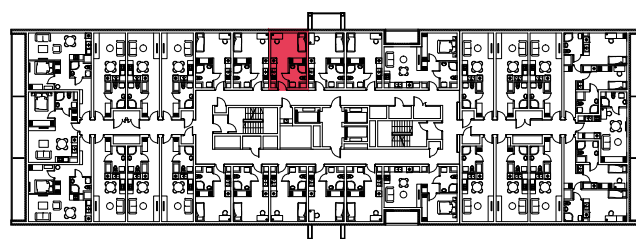

WYSTAWA OKIEN:
ZACHÓD

20.52m²

1 pokój + aneks kuchenny

piętro: 3 | numer: 76

www.zeusapartments.pl