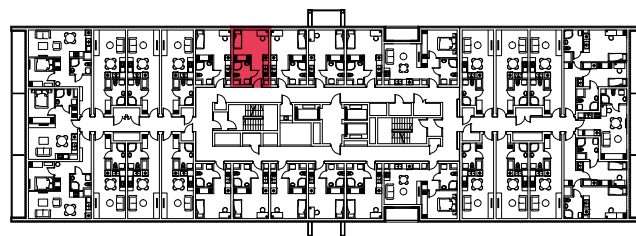

WYSTAWA OKIEN:
ZACHÓD

20.52m²

1 pokój + aneks kuchenny

piętro: 3 | numer: 75

www.zeusapartments.pl