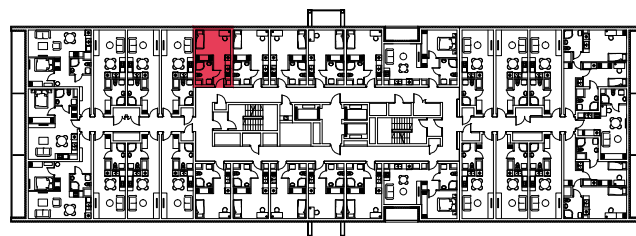

WYSTAWA OKIEN:
ZACHÓD

20.52m²

1 pokój + aneks kuchenny

piętro: 3 | numer: 74

www.zeusapartments.pl