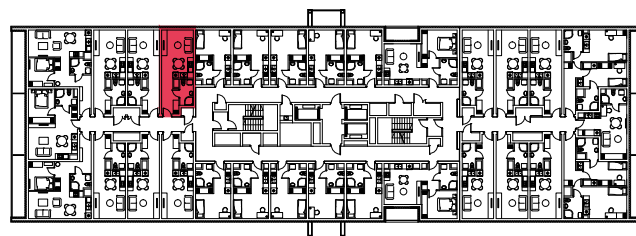

WYSTAWA OKIEN:
ZACHÓD

27.47m²

1 pokój + aneks kuchenny

piętro: 3 | numer: 73

www.zeusapartments.pl