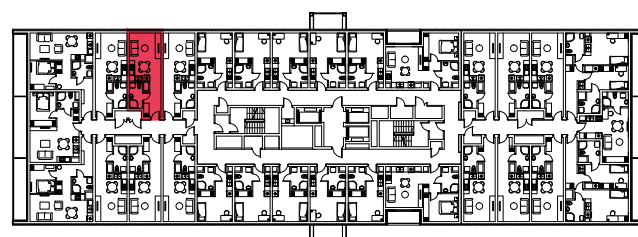

WYSTAWA OKIEN:  
ZACHÓD

27.47m<sup>2</sup>

1 pokój + aneks kuchenny

piętro: 3 | numer: 72

[www.zeusapartments.pl](http://www.zeusapartments.pl)