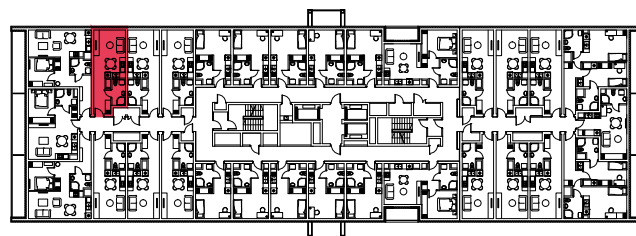

WYSTAWA OKIEN:
ZACHÓD

27.47m²

1 pokój + aneks kuchenny

piętro: 3 | numer: 71

www.zeusapartments.pl