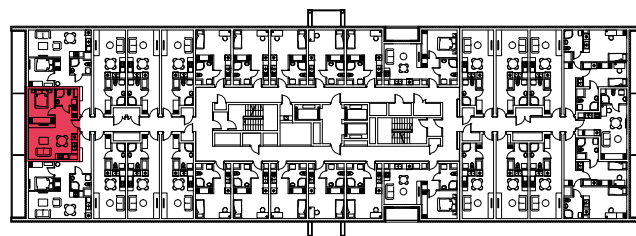

WYSTAWA OKIEN:
POŁUDNIĘ

36.98m²

2 pokoje + aneks kuchenny

piętro: 3 | numer: 69

www.zeusapartments.pl