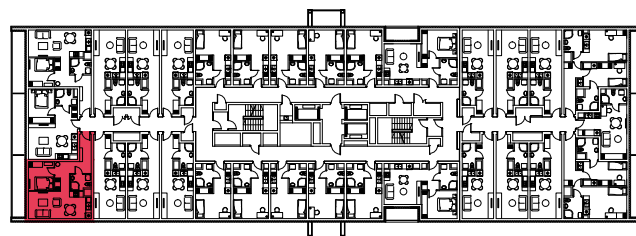

WYSTAWA OKIEN:
POŁUDNIĘ

41.86m²

2 pokoje + aneks kuchenny

piętro: 3 | numer: 68

www.zeusapartments.pl