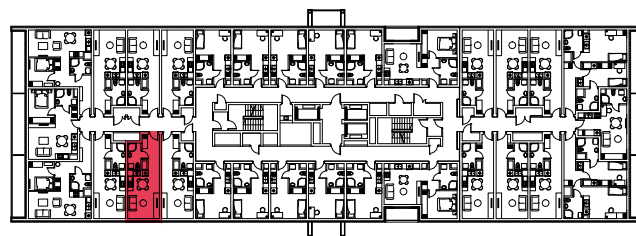

WYSTAWA OKIEN:
WSCHÓD

27.47m²

1 pokój + aneks kuchenny

piętro: 3 | numer: 66

www.zeusapartments.pl