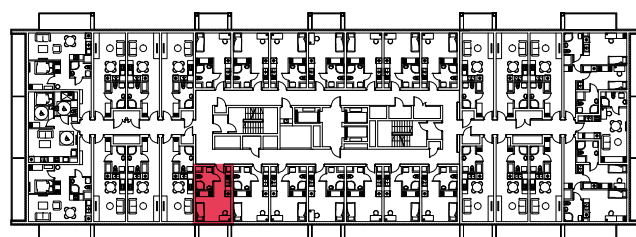

WYSTAWA OKIEN:
WSCHÓD

20.52m²

1 pokój + aneks kuchenny

piętro: 2 | numer: 64

www.zeusapartments.pl