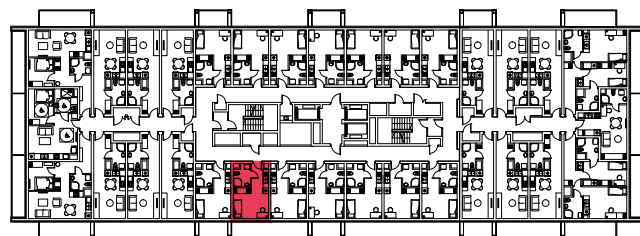

WYSTAWA OKIEN:
WSCHÓD

20.52m²

1 pokój + aneks kuchenny

piętro: 2 | numer: 63

www.zeusapartments.pl