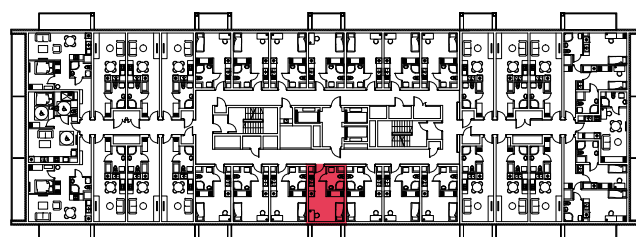

WYSTAWA OKIEN:
WSCHÓD

20.64m²

1 pokój + aneks kuchenny

piętro: 2 | numer: 61

www.zeusapartments.pl