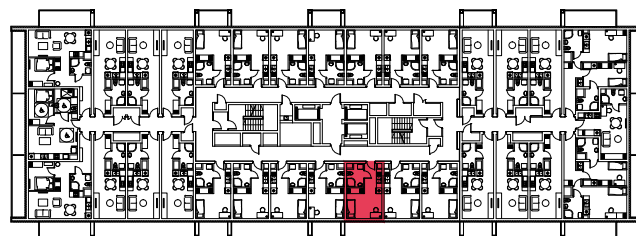

WYSTAWA OKIEN:
WSCHÓD

20.52m²

1 pokój + aneks kuchenny

piętro: 2 | numer: 60

www.zeusapartments.pl