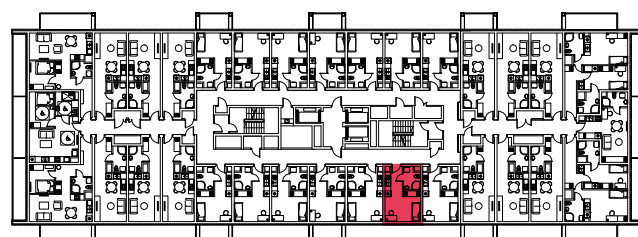

WYSTAWA OKIEN:
WSCHÓD

20.52m²

1 pokój + aneks kuchenny

piętro: 2 | numer: 59

www.zeusapartments.pl