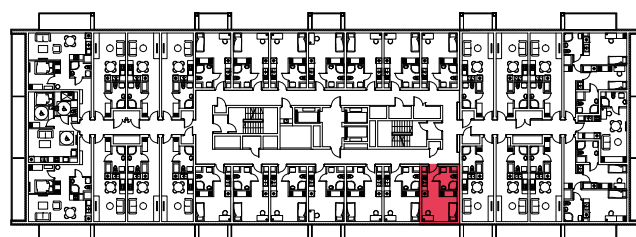

WYSTAWA OKIEN:
WSCHÓD

20.52m²

1 pokój + aneks kuchenny

piętro: 2 | numer: 58

www.zeusapartments.pl