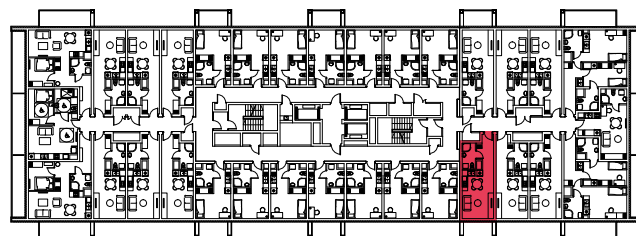

WYSTAWA OKIEN:
WSCHÓD

26.92m²

1 pokój + aneks kuchenny

piętro: 2 | numer: 57

www.zeusapartments.pl