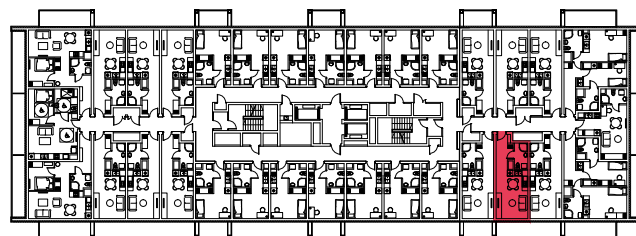

WYSTAWA OKIEN:
WSCHÓD

27.19m²

1 pokój + aneks kuchenny

piętro: 2 | numer: 56

www.zeusapartments.pl