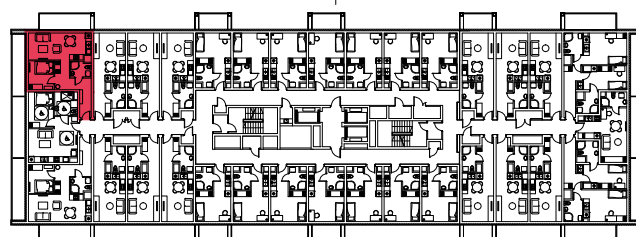

WYSTAWA OKIEN:
POŁUDNIĘ

41.86m²

2 pokoje + aneks kuchenny

piętro: 2 | numer: 38

www.zeusapartments.pl