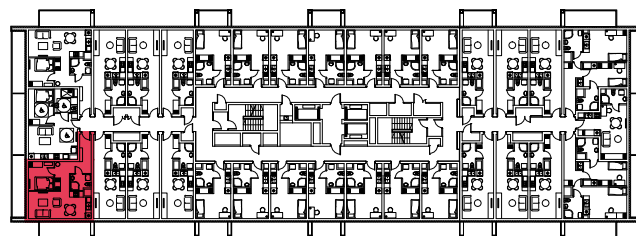

WYSTAWA OKIEN:
POŁUDNIĘ

41.86m²

2 pokoje + aneks kuchenny

piętro: 2 | numer: 36

www.zeusapartments.pl