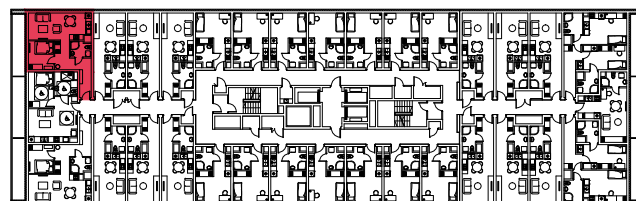

WYSTAWA OKIEN:
POŁUDNIĘ

41.86m²

2 pokoje + aneks kuchenny

piętro: 1 | numer: 6

www.zeusapartments.pl