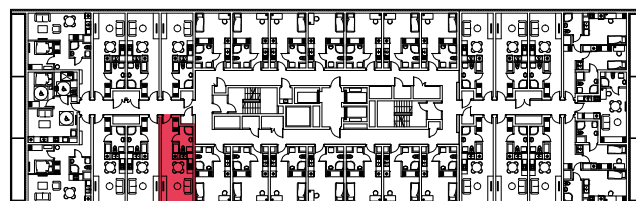

WYSTAWA OKIEN:  
WSCHÓD

27.47m<sup>2</sup>

1 pokój + aneks kuchenny

piętro: 1 | numer: 1

[www.zeusapartments.pl](http://www.zeusapartments.pl)