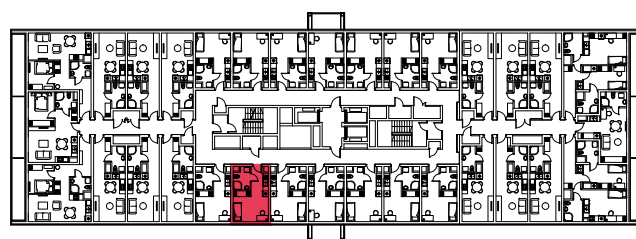

WYSTAWA OKIEN:
WSCHÓD

20.46m²

1 pokój + aneks kuchenny

piętro: 12 | numer: 377

www.zeusapartments.pl