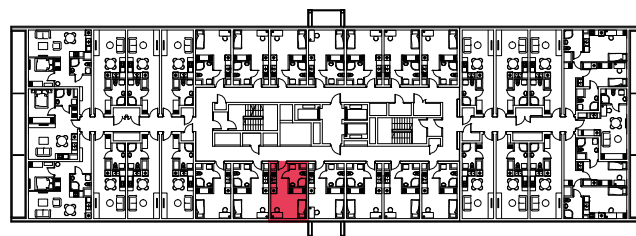

WYSTAWA OKIEN:  
WSCHÓD

20.46m<sup>2</sup>

1 pokój + aneks kuchenny

piętro: 12 | numer: 376

[www.zeusapartments.pl](http://www.zeusapartments.pl)