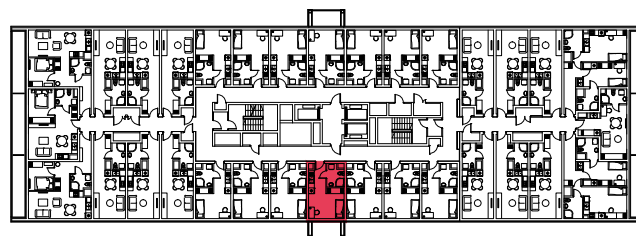

WYSTAWA OKIEN:  
WSCHÓD

20.58m<sup>2</sup>

1 pokój + aneks kuchenny

piętro: 12 | numer: 375

[www.zeusapartments.pl](http://www.zeusapartments.pl)