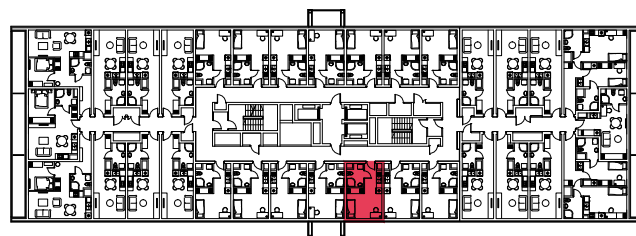

WYSTAWA OKIEN:
WSCHÓD

20.46m²

1 pokój + aneks kuchenny

piętro: 12 | numer: 374

www.zeusapartments.pl