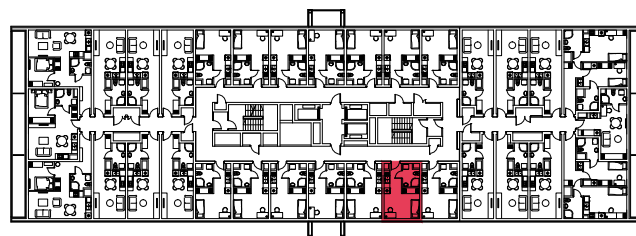

WYSTAWA OKIEN:
WSCHÓD

20.46m²

1 pokój + aneks kuchenny

piętro: 12 | numer: 373

www.zeusapartments.pl