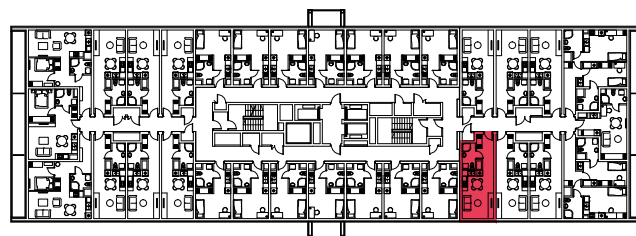

WYSTAWA OKIEN:
WSCHÓD

27.47m²

1 pokój + aneks kuchenny

piętro: 12 | numer: 371

www.zeusapartments.pl