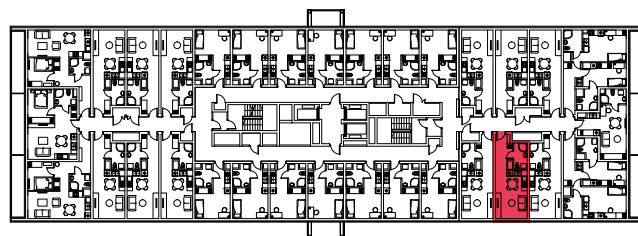

WYSTAWA OKIEN:
WSCHÓD

27.19m²

1 pokój + aneks kuchenny

piętro: 12 | numer: 370

www.zeusapartments.pl