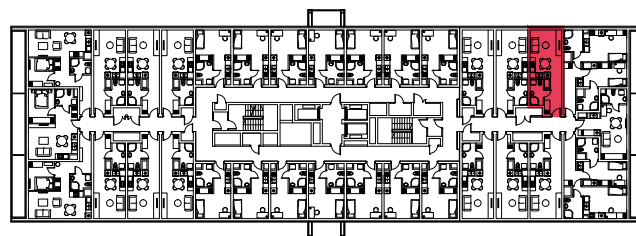

WYSTAWA OKIEN:
ZACHÓD

27.47m²

1 pokój + aneks kuchenny

piętro: 12 | numer: 365

www.zeusapartments.pl