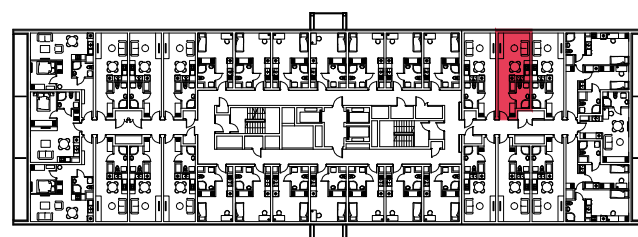

WYSTAWA OKIEN:
ZACHÓD

27.47m²

1 pokój + aneks kuchenny

piętro: 12 | numer: 364

www.zeusapartments.pl