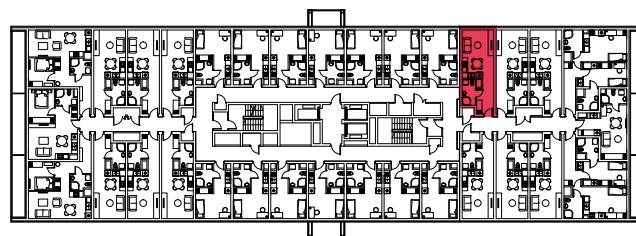

WYSTAWA OKIEN:
ZACHÓD

27.47m²

1 pokój + aneks kuchenny

piętro: 12 | numer: 363

www.zeusapartments.pl